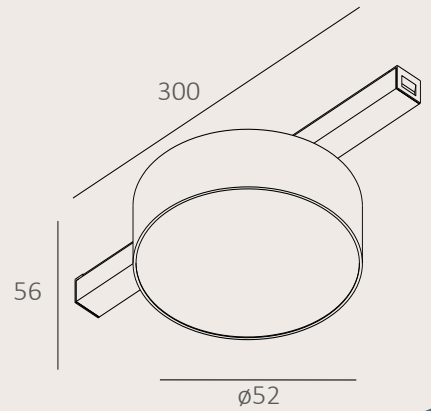

<b>Code</b>	LC153
<b>Input Voltage</b>	DC 24V
<b>Power(Watts)</b>	15 W
<b>Lumen</b>	1350lm
<b>Light Source</b>	EDS LED
<b>Color Temperature</b>	3000K
<b>CRI ≥</b>	90
<b>IP level</b>	IP20
<b>Main Material</b>	Aluminum
<b>Body Color</b>	Black
<b>Wire connection way</b>	Track Adaptor
<b>Class</b>	□ I      □ II

## Optic Data