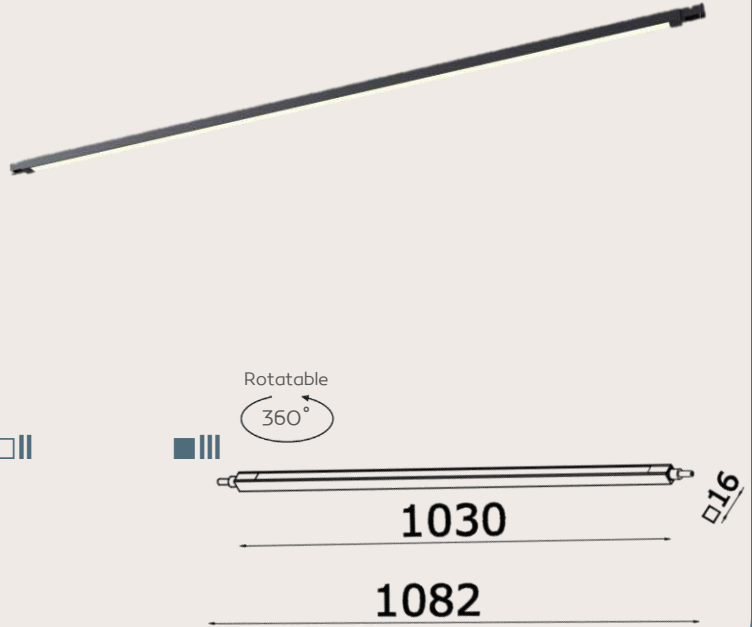

<b>Code</b>	LC188
<b>Input Voltage</b>	DC 48V
<b>Power(Watts)</b>	12.6W
<b>Lumen</b>	221.9lm
<b>Beam Angle</b>	108°
<b>Light Source</b>	TEEN LED
<b>Color Temperature</b>	3000K
<b>CRI ≥</b>	90
<b>IP level</b>	IP20
<b>Main Material</b>	Aluminum
<b>Body Color</b>	Black
<b>Class</b>	□ I      □ II      ■ III

## Optic Data

### Luminous Intensity Distribution Curve