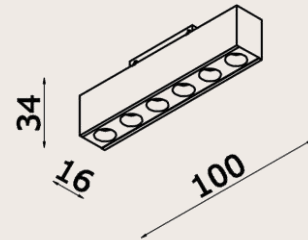

Code	LC189
Input Voltage	DC 48V
Power(Watts)	6x0.6 W (4W)
Lumen	193.5lm
Beam Angle	25°
Light Source	Osram LED
Color Temperature	3000K
CRI ≥	90
IP level	IP20
Main Material	Aluminum
Body Color	Black
Class	<input type="checkbox"/> I <input type="checkbox"/> II <input checked="" type="checkbox"/> III