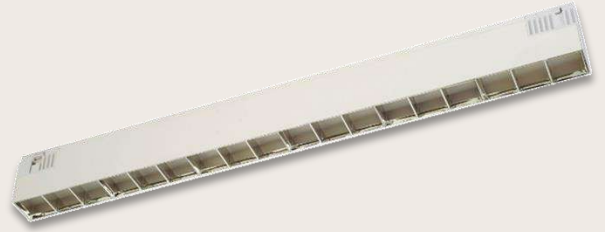

<b>Code</b>	T189 (BLK) / T264 (WHT)	
<b>Input Voltage</b>	DC48 350MA	
<b>Power(Watts)</b>	10W	
<b>Lumen</b>	584.1lm	
<b>Lamp holder</b>	Aluminum PCB	
<b>Light Source</b>	Bridgelux 2835	
<b>Beam Angle</b>	95°	
<b>Color Temperature</b>	3000K	
<b>CRI ≥</b>	80	
<b>IP level</b>	IP20	
<b>Main Material</b>	Aluminum	
<b>Body Color</b>	WHT / BLK	
<b>Wire connection way</b>	Track Adaptor	
<b>Class</b>	<input type="checkbox"/> I	<input type="checkbox"/> II
<b>Certificates</b>	CE . ROHS	