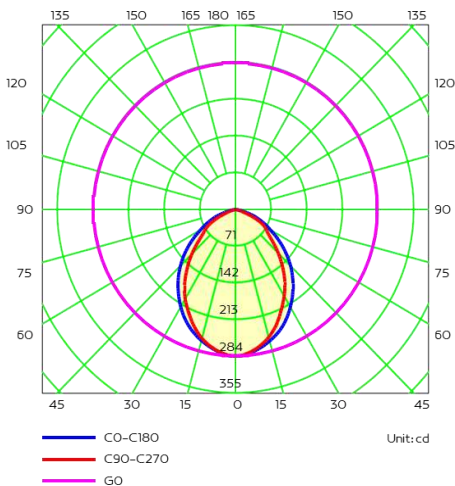

<b>Code</b>	T189 (BLK) / T264 (WHT)	
<b>Input Voltage</b>	DC48 350MA	
<b>Power(Watts)</b>	10W	
<b>Lumen</b>	584.1lm	
<b>Lamp holder</b>	Aluminum PCB	
<b>Light Source</b>	Bridgelux 2835	
<b>Beam Angle</b>	95°	
<b>Color Temperature</b>	3000K	
<b>CRI ≥</b>	80	
<b>IP level</b>	IP20	
<b>Main Material</b>	Aluminum	
<b>Body Color</b>	WHT / BLK	
<b>Wire connection way</b>	Track Adaptor	
<b>Class</b>	<input type="checkbox"/> I	<input type="checkbox"/> II
<b>Certificates</b>	CE . ROHS	

## Optic Data

### Luminous Intensity Distribution Curve