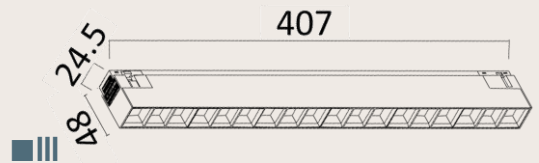

<b>Code</b>	T189 (BLK) / T264 (WHT)	
<b>Input Voltage</b>	DC48 350MA	
<b>Power(Watts)</b>	10W	
<b>Lumen</b>	584.1lm	
<b>Lamp holder</b>	Aluminum PCB	
<b>Light Source</b>	Bridgelux 2835	
<b>Beam Angle</b>	95°	
<b>Color Temperature</b>	3000K	
<b>CRI ≥</b>	80	
<b>IP level</b>	IP20	
<b>Main Material</b>	Aluminum	
<b>Body Color</b>	WHT / BLK	
<b>Wire connection way</b>	Track Adaptor	
<b>Class</b>	<input type="checkbox"/> I	<input type="checkbox"/> II
<b>Certificates</b>	CE . ROHS	