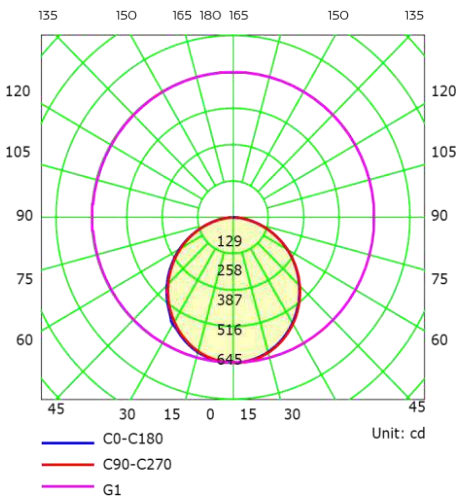

<b>Code</b>	T304 (WHT) / T305 (BLK)	
<b>Input Voltage</b>	DC48 500MA	
<b>Power(Watts)</b>	18W	
<b>Lumen</b>	1470lm	
<b>Lamp holder</b>	Aluminum PCB	
<b>Light Source</b>	Bridgelux 2835	
<b>Beam Angle</b>	110°	
<b>Color Temperature</b>	3000K	
<b>CRI ≥</b>	90	
<b>IP level</b>	IP20	
<b>Main Material</b>	Aluminum	
<b>Body Color</b>	WHT / BLK	
<b>Wire connection way</b>	Track Adaptor	
<b>Class</b>	<input type="checkbox"/> I	<input type="checkbox"/> II
<b>Certificates</b>	CE . ROHS	

## Optic Data

### Luminous Intensity Distribution Curve