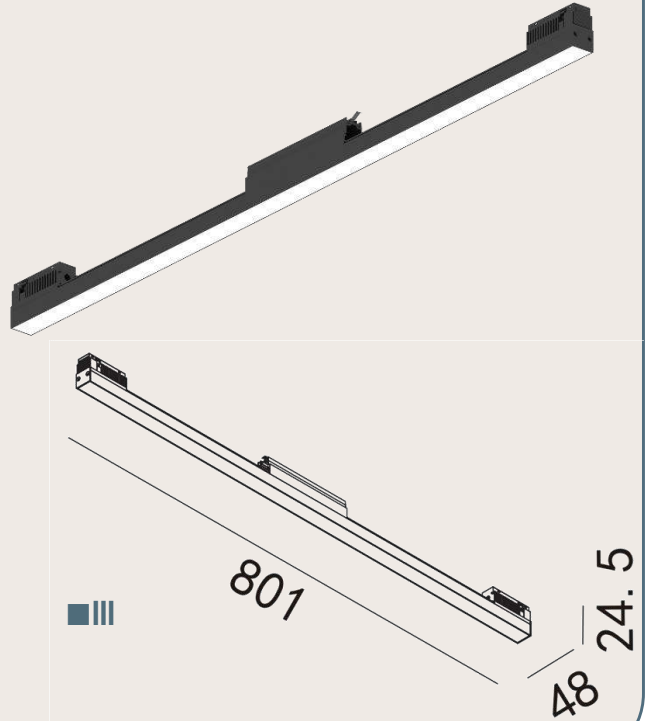

<b>Code</b>	T304 (WHT) / T305 (BLK)	
<b>Input Voltage</b>	DC48 500MA	
<b>Power(Watts)</b>	18W	
<b>Lumen</b>	1470lm	
<b>Lamp holder</b>	Aluminum PCB	
<b>Light Source</b>	Bridgelux 2835	
<b>Beam Angle</b>	110°	
<b>Color Temperature</b>	3000K	
<b>CRI ≥</b>	90	
<b>IP level</b>	IP20	
<b>Main Material</b>	Aluminum	
<b>Body Color</b>	WHT / BLK	
<b>Wire connection way</b>	Track Adaptor	
<b>Class</b>	<input type="checkbox"/> I	<input type="checkbox"/> II
<b>Certificates</b>	CE . ROHS	