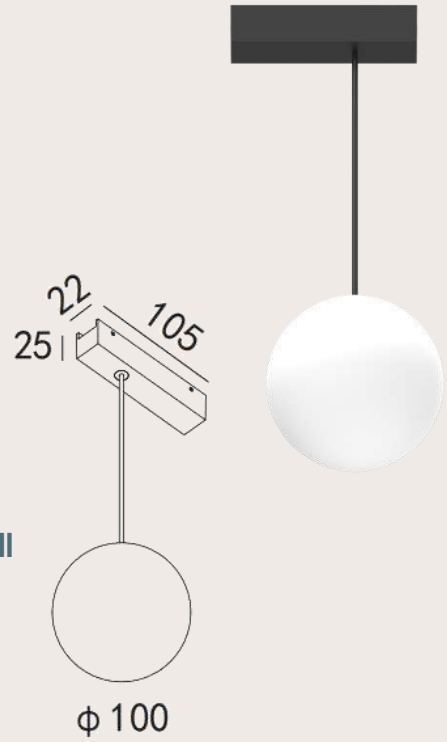

Code	T353
Input Voltage	DC 48V
Power(Watts)	4.5W
Lumen	247lm
Light Source	Bridgelux 2835
Beam Angle	298°
Color Temperature	3000K
CRI ≥	90
IP level	IP20
Main Material	Aluminum
Body Color	Black
Class	<input type="checkbox"/> I <input type="checkbox"/> II <input checked="" type="checkbox"/> III