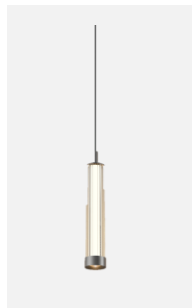

# Pendant Light

Pendant Light

Code	LC211 (Dimmable)
Light source	TEEN& EDS LED
Power(Watts)	20W
Lumen	1561lm
Color Temperature	3000K
CRI $\geq$	90
IP rating	20
Main Material	Aluminum + Glass
Color	Foggy nickel + Smoky glass

<b>Code</b>	<b>LC206 / LC207 (Dimmable)</b>
<b>Light source</b>	<b>TEEN LED</b>
<b>Power(Watts)</b>	<b>15W</b>
<b>Lumen</b>	<b>1104lm</b>
<b>Color Temperature</b>	<b>3000K</b>
<b>CRI <math>\geq</math></b>	<b>90</b>
<b>IP rating</b>	<b>20</b>
<b>Main Material</b>	<b>Aluminum + Glass</b>
<b>Color</b>	<b>Silver coffee + Amber glass / Foggy nickel + Smoky glass</b>