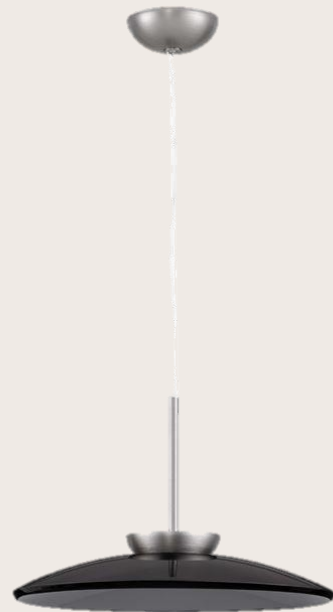

# Pendant Light

Pendant Light

Code	LC211 (Dimmable)
Light source	TEEN& EDS LED
Power(Watts)	20W
Lumen	1561lm
Color Temperature	3000K
CRI $\geq$	90
IP rating	20
Main Material	Aluminum + Glass
Color	Foggy nickel + Smoky glass

<b>Code</b>	<b>LC206 / LC207 (Dimmable)</b>
<b>Light source</b>	<b>TEEN LED</b>
<b>Power(Watts)</b>	<b>15W</b>
<b>Lumen</b>	<b>1104lm</b>
<b>Color Temperature</b>	<b>3000K</b>
<b>CRI <math>\geq</math></b>	<b>90</b>
<b>IP rating</b>	<b>20</b>
<b>Main Material</b>	<b>Aluminum + Glass</b>
<b>Color</b>	<b>Silver coffee + Amber glass / Foggy nickel + Smoky glass</b>

<b>Code</b>	<b>LC208 / LC209 (Dimmable)</b>
<b>Light source</b>	<b>TEEN LED</b>
<b>Power(Watts)</b>	<b>18W</b>
<b>Lumen</b>	<b>1507lm</b>
<b>Color Temperature</b>	<b>3000K</b>
<b>CRI <math>\geq</math></b>	<b>90</b>
<b>IP rating</b>	<b>20</b>
<b>Main Material</b>	<b>Aluminum + Glass</b>
<b>Color</b>	<b>Silver coffee + Amber glass / Foggy nickel + Smoky glass</b>

<b>Code</b>	<b>LC212</b>
<b>Light source</b>	<b>Teen + Edison LED</b>
<b>Power(Watts)</b>	<b>12</b>
<b>Lumen</b>	<b>1094lm</b>
<b>Color Temperature</b>	<b>3000K</b>
<b>CRI ≥</b>	<b>90</b>
<b>IP rating</b>	<b>20</b>
<b>Main Material</b>	<b>Aluminum + Glass</b>
<b>Color</b>	<b>Foggy Nickel</b>