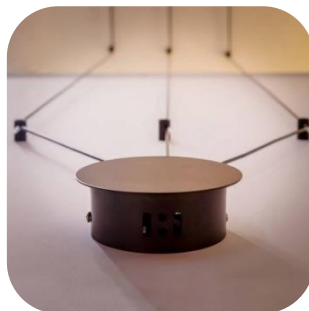

White

<b>Code</b>	<b>Cable Pendant Light</b>
<b>Base</b>	<b>G9</b>
<b>Included</b>	<b>Rosette &amp; Cable Holder</b>
<b>IP Level</b>	<b>20</b>
<b>Lamp Shade</b>	<b>Glass</b>
<b>Body Color</b>	<b>Black</b>