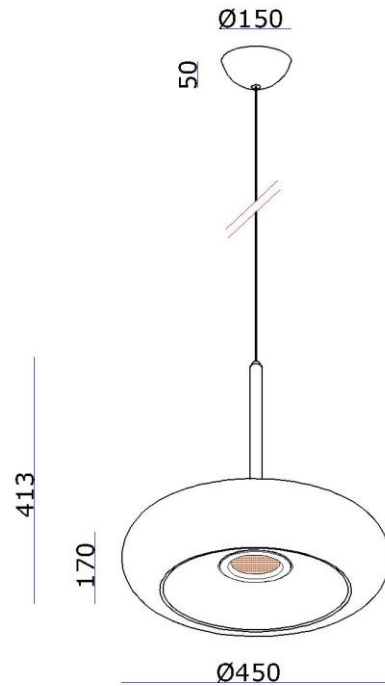

# Pendant Light

Pendant Light

Code	LC211 (Dimmable)
Light source	TEEN& EDS LED
Power(Watts)	20W
Lumen	1561lm
Color Temperature	3000K
CRI $\geq$	90
IP rating	20
Main Material	Aluminum + Glass
Color	Foggy nickel + Smoky glass

<b>Code</b>	<b>LC206 / LC207 (Dimmable)</b>
<b>Light source</b>	<b>TEEN LED</b>
<b>Power(Watts)</b>	<b>15W</b>
<b>Lumen</b>	<b>1104lm</b>
<b>Color Temperature</b>	<b>3000K</b>
<b>CRI <math>\geq</math></b>	<b>90</b>
<b>IP rating</b>	<b>20</b>
<b>Main Material</b>	<b>Aluminum + Glass</b>
<b>Color</b>	<b>Silver coffee + Amber glass / Foggy nickel + Smoky glass</b>

<b>Code</b>	<b>N1011</b>
<b>Input Voltage</b>	<b>220-240 60MA</b>
<b>Power(Watts)</b>	<b>6W</b>
<b>Lumen</b>	<b>600lm</b>
<b>Base</b>	<b>GU10</b>
<b>Color Temperature</b>	<b>3000K</b>
<b>Beam Angle</b>	<b>35°</b>
<b>CRI <math>\geq</math></b>	<b>80</b>
<b>IP Level</b>	<b>20</b>
<b>Main Material</b>	<b>Aluminum</b>
<b>Body Color</b>	<b>Black / White / Gray</b>

<b>Code</b>	<b>LC151</b>
<b>Input Voltage</b>	<b>220V</b>
<b>Power(Watts)</b>	<b>10W</b>
<b>Color Temperature</b>	<b>3000K</b>
<b>Light Source</b>	<b>LED Strip</b>
<b>Lumen</b>	<b>696lm</b>
<b>Beam Angle</b>	<b>360°</b>
<b>CRI <math>\geq</math></b>	<b>90</b>
<b>IP Level</b>	<b>20</b>
<b>Main Material</b>	<b>Aluminum</b>
<b>Body Color</b>	<b>Black</b>