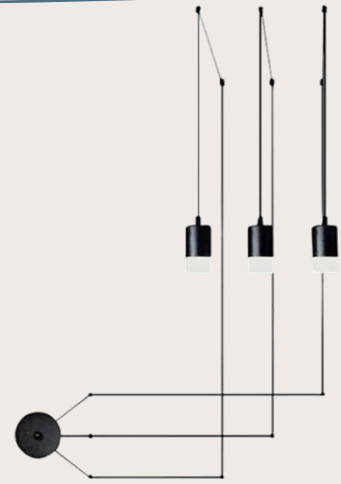

White

<b>Code</b>	<b>Cable Pendant Light</b>
<b>Base</b>	<b>G9</b>
<b>Included</b>	<b>Rosette &amp; Cable Holder</b>
<b>IP Level</b>	<b>20</b>
<b>Lamp Shade</b>	<b>Glass</b>
<b>Body Color</b>	<b>Black</b>