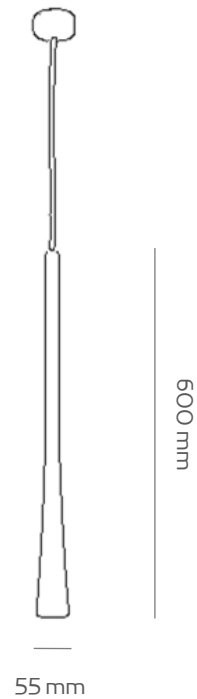

<b>Code</b>	<b>LC206 / LC207 (Dimmable)</b>
<b>Light source</b>	<b>TEEN LED</b>
<b>Power(Watts)</b>	<b>15W</b>
<b>Lumen</b>	<b>1104lm</b>
<b>Color Temperature</b>	<b>3000K</b>
<b>CRI <math>\geq</math></b>	<b>90</b>
<b>IP rating</b>	<b>20</b>
<b>Main Material</b>	<b>Aluminum + Glass</b>
<b>Color</b>	<b>Silver coffee + Amber glass / Foggy nickel + Smoky glass</b>

<b>Code</b>	<b>LC208 / LC209 (Dimmable)</b>
<b>Light source</b>	<b>TEEN LED</b>
<b>Power(Watts)</b>	<b>18W</b>
<b>Lumen</b>	<b>1507lm</b>
<b>Color Temperature</b>	<b>3000K</b>
<b>CRI <math>\geq</math></b>	<b>90</b>
<b>IP rating</b>	<b>20</b>
<b>Main Material</b>	<b>Aluminum + Glass</b>
<b>Color</b>	<b>Silver coffee + Amber glass / Foggy nickel + Smoky glass</b>

<b>Code</b>	<b>LC212</b>
<b>Light source</b>	<b>Teen + Edison LED</b>
<b>Power(Watts)</b>	<b>12</b>
<b>Lumen</b>	<b>1094lm</b>
<b>Color Temperature</b>	<b>3000K</b>
<b>CRI ≥</b>	<b>90</b>
<b>IP rating</b>	<b>20</b>
<b>Main Material</b>	<b>Aluminum + Glass</b>
<b>Color</b>	<b>Foggy Nickel</b>

<b>Code</b>	<b>LC194 / LC195 / LC196</b>
<b>Input Voltage</b>	<b>220-240V</b>
<b>Power(Watts)</b>	<b>6W</b>
<b>Color Temperature</b>	<b>3000K</b>
<b>CRI <math>\geq</math></b>	<b>90</b>
<b>IP Level</b>	<b>20</b>
<b>Main Material</b>	<b>Aluminum</b>
<b>Body Color</b>	<b>Foggy Nickel anodized / Black anodized / Brush copper anodized</b>