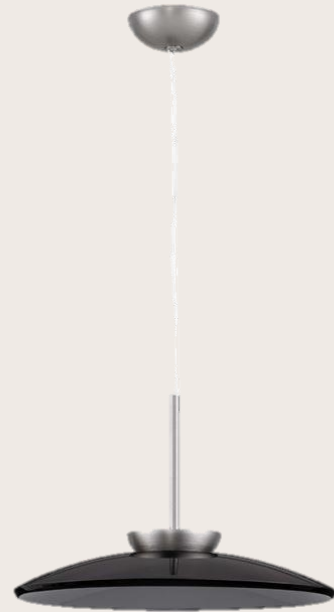

# Pendant Light

Pendant Light

Code	LC211 (Dimmable)
Light source	TEEN& EDS LED
Power(Watts)	20W
Lumen	1561lm
Color Temperature	3000K
CRI $\geq$	90
IP rating	20
Main Material	Aluminum + Glass
Color	Foggy nickel + Smoky glass

<b>Code</b>	<b>LC206 / LC207 (Dimmable)</b>
<b>Light source</b>	<b>TEEN LED</b>
<b>Power(Watts)</b>	<b>15W</b>
<b>Lumen</b>	<b>1104lm</b>
<b>Color Temperature</b>	<b>3000K</b>
<b>CRI <math>\geq</math></b>	<b>90</b>
<b>IP rating</b>	<b>20</b>
<b>Main Material</b>	<b>Aluminum + Glass</b>
<b>Color</b>	<b>Silver coffee + Amber glass / Foggy nickel + Smoky glass</b>

<b>Code</b>	<b>LC208 / LC209 (Dimmable)</b>
<b>Light source</b>	<b>TEEN LED</b>
<b>Power(Watts)</b>	<b>18W</b>
<b>Lumen</b>	<b>1507lm</b>
<b>Color Temperature</b>	<b>3000K</b>
<b>CRI <math>\geq</math></b>	<b>90</b>
<b>IP rating</b>	<b>20</b>
<b>Main Material</b>	<b>Aluminum + Glass</b>
<b>Color</b>	<b>Silver coffee + Amber glass / Foggy nickel + Smoky glass</b>

<b>Code</b>	<b>LC212</b>
<b>Light source</b>	<b>Teen + Edison LED</b>
<b>Power(Watts)</b>	<b>12</b>
<b>Lumen</b>	<b>1094lm</b>
<b>Color Temperature</b>	<b>3000K</b>
<b>CRI ≥</b>	<b>90</b>
<b>IP rating</b>	<b>20</b>
<b>Main Material</b>	<b>Aluminum + Glass</b>
<b>Color</b>	<b>Foggy Nickel</b>