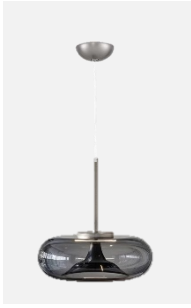

# Pendant Light

Pendant Light

Code	LC211 (Dimmable)
Light source	TEEN& EDS LED
Power(Watts)	20W
Lumen	1561lm
Color Temperature	3000K
CRI $\geq$	90
IP rating	20
Main Material	Aluminum + Glass
Color	Foggy nickel + Smoky glass

<b>Code</b>	<b>LC206 / LC207 (Dimmable)</b>
<b>Light source</b>	<b>TEEN LED</b>
<b>Power(Watts)</b>	<b>15W</b>
<b>Lumen</b>	<b>1104lm</b>
<b>Color Temperature</b>	<b>3000K</b>
<b>CRI <math>\geq</math></b>	<b>90</b>
<b>IP rating</b>	<b>20</b>
<b>Main Material</b>	<b>Aluminum + Glass</b>
<b>Color</b>	<b>Silver coffee + Amber glass / Foggy nickel + Smoky glass</b>