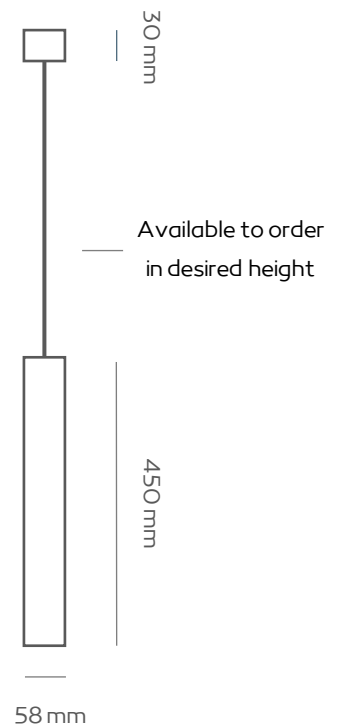

# Pendant Light

Pendant Light

Code	LC211 (Dimmable)
Light source	TEEN& EDS LED
Power(Watts)	20W
Lumen	1561lm
Color Temperature	3000K
CRI $\geq$	90
IP rating	20
Main Material	Aluminum + Glass
Color	Foggy nickel + Smoky glass

<b>Code</b>	<b>LC206 / LC207 (Dimmable)</b>
<b>Light source</b>	<b>TEEN LED</b>
<b>Power(Watts)</b>	<b>15W</b>
<b>Lumen</b>	<b>1104lm</b>
<b>Color Temperature</b>	<b>3000K</b>
<b>CRI <math>\geq</math></b>	<b>90</b>
<b>IP rating</b>	<b>20</b>
<b>Main Material</b>	<b>Aluminum + Glass</b>
<b>Color</b>	<b>Silver coffee + Amber glass / Foggy nickel + Smoky glass</b>

<b>Code</b>	<b>N1011</b>
<b>Input Voltage</b>	<b>220-240 60MA</b>
<b>Power(Watts)</b>	<b>6W</b>
<b>Lumen</b>	<b>600lm</b>
<b>Base</b>	<b>GU10</b>
<b>Color Temperature</b>	<b>3000K</b>
<b>Beam Angle</b>	<b>35°</b>
<b>CRI <math>\geq</math></b>	<b>80</b>
<b>IP Level</b>	<b>20</b>
<b>Main Material</b>	<b>Aluminum</b>
<b>Body Color</b>	<b>Black / White / Gray</b>

<b>Code</b>	<b>LC151</b>
<b>Input Voltage</b>	<b>220V</b>
<b>Power(Watts)</b>	<b>10W</b>
<b>Color Temperature</b>	<b>3000K</b>
<b>Light Source</b>	<b>LED Strip</b>
<b>Lumen</b>	<b>696lm</b>
<b>Beam Angle</b>	<b>360°</b>
<b>CRI <math>\geq</math></b>	<b>90</b>
<b>IP Level</b>	<b>20</b>
<b>Main Material</b>	<b>Aluminum</b>
<b>Body Color</b>	<b>Black</b>